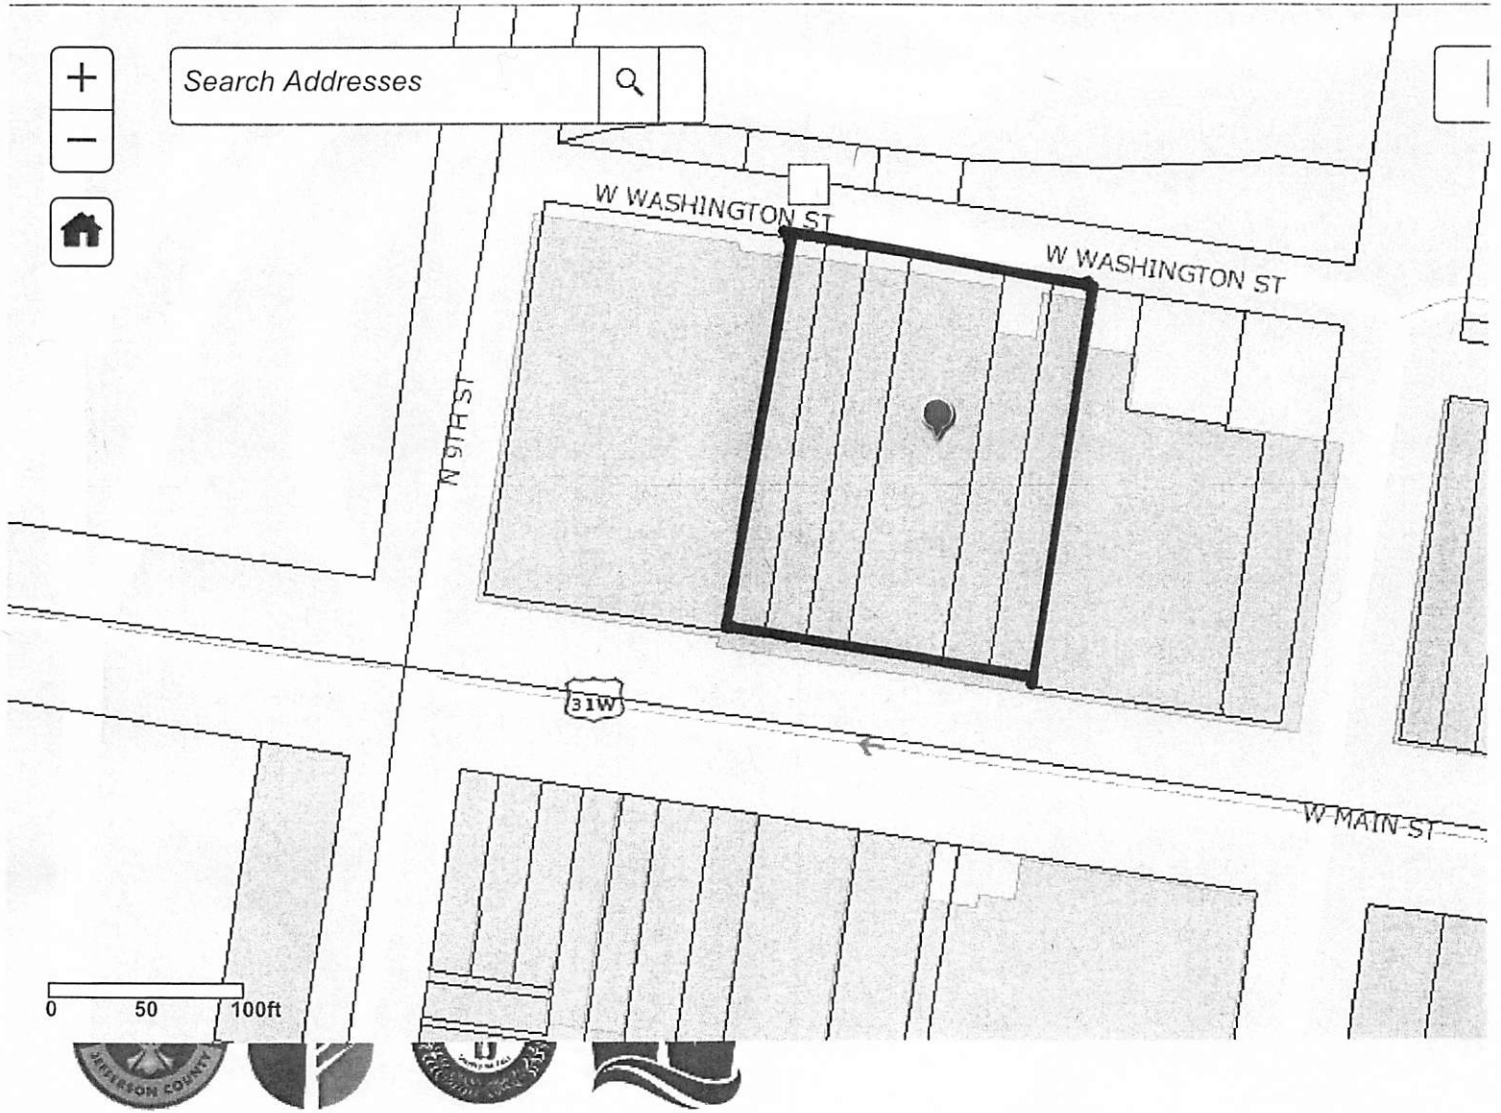

MAP OF DEVELOPMENT AREA

LOJIC

[Maps](#) [Data](#) [Services](#) [News](#) [About](#) [LOJIC User Portal](#) [Search](#)

MSD Building 700 West Liberty Street Louisville, KY 40203 38.2533 N, -85.7628 W

[User Portal](#) [Contact Us](#) [Privacy Statement](#)