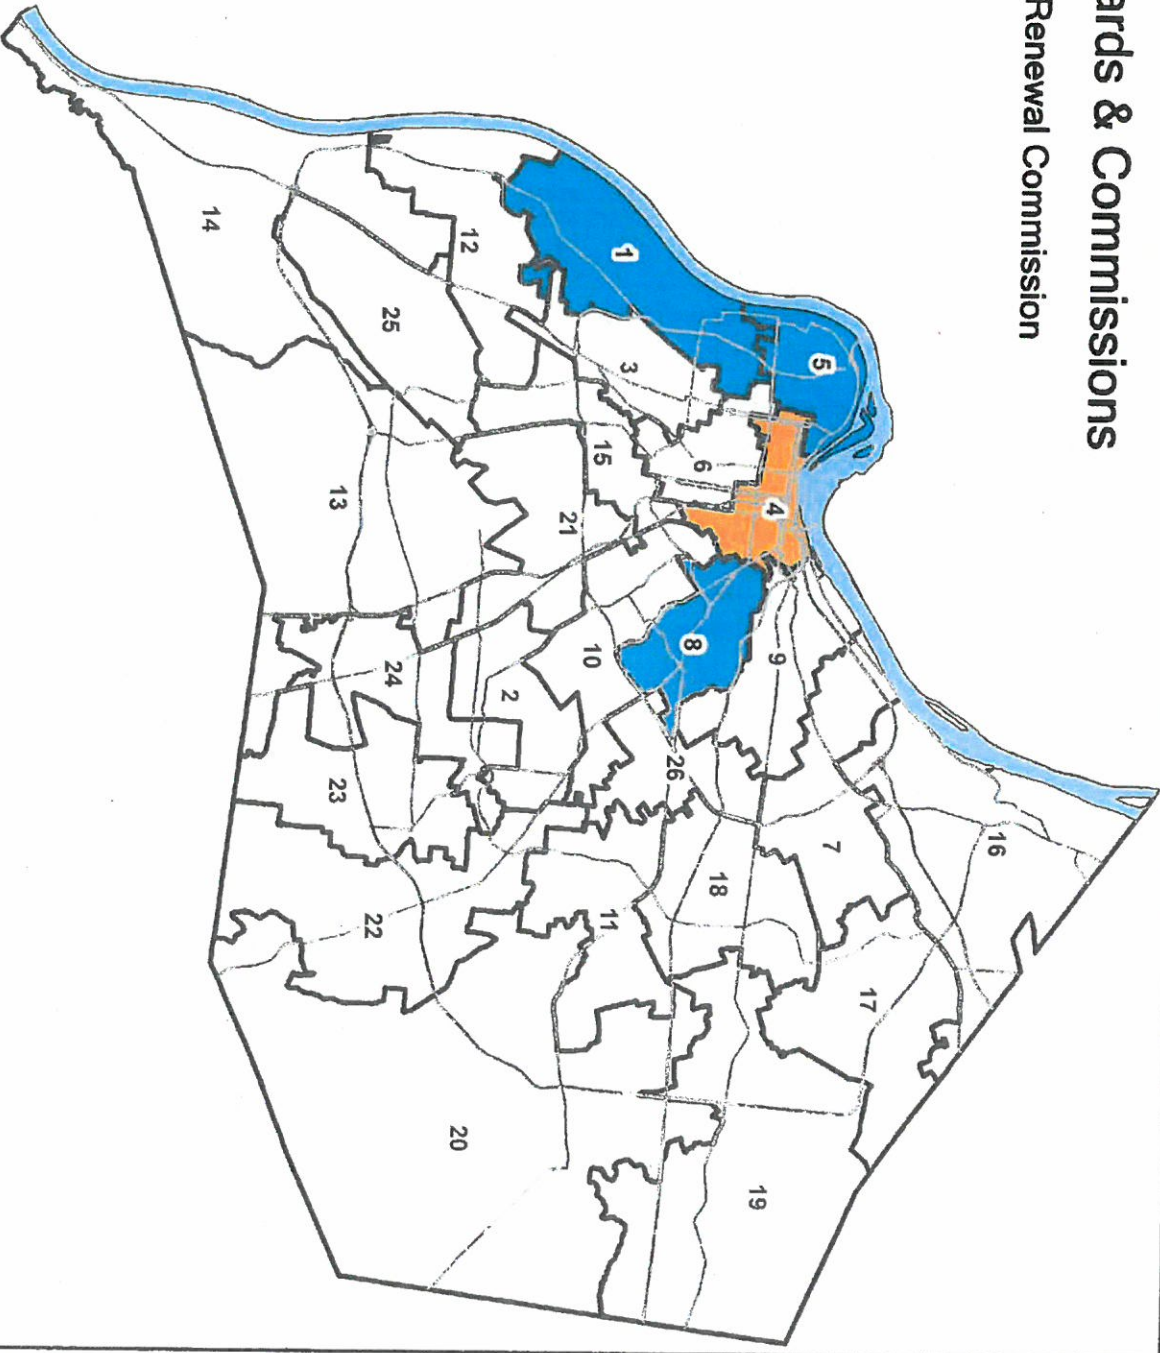

Metro Boards & Commissions

Urban Renewal Commission

1. **Council Districts**
1) JESSICA GREEN
  2) BARBARA SHANKLIN
  3) MARY WOOLRIDGE
  4) DAVID TANDY
  5) CHERI HAMILTON
  6) DAVID JAMES
  7) ANGELA LEET
  8) TOM OWEN
  9) BILL HOLLANDER
  10) PAT MULVHILL
  11) KEVIN KRAMER
  12) RICK BLACKWELL
  13) VICKI WELCH
  14) CINDI FOWLER
  15) MARIANNE BUTLER
  16) KELLY DOWNARD
  17) GLEN STUCKEL
  18) MARILYN PARKER
  19) JULIE DENTON
  20) STUART BENSON
  21) DAN JOHNSON
  22) ROBIN ENGEL
  23) JAMES PEDEN
  24) MADONNA FLOOD
  25) DAVID YATES
  26) BRENT T. ACKERSON

- Major Roads
- Ohio River
- Metro Council Districts
- New Appointee
- Mayor Appointee
- Mayor & Council Appointee
- Governor Appointee
- Council Appointee
- Mayor & Governor Appointee