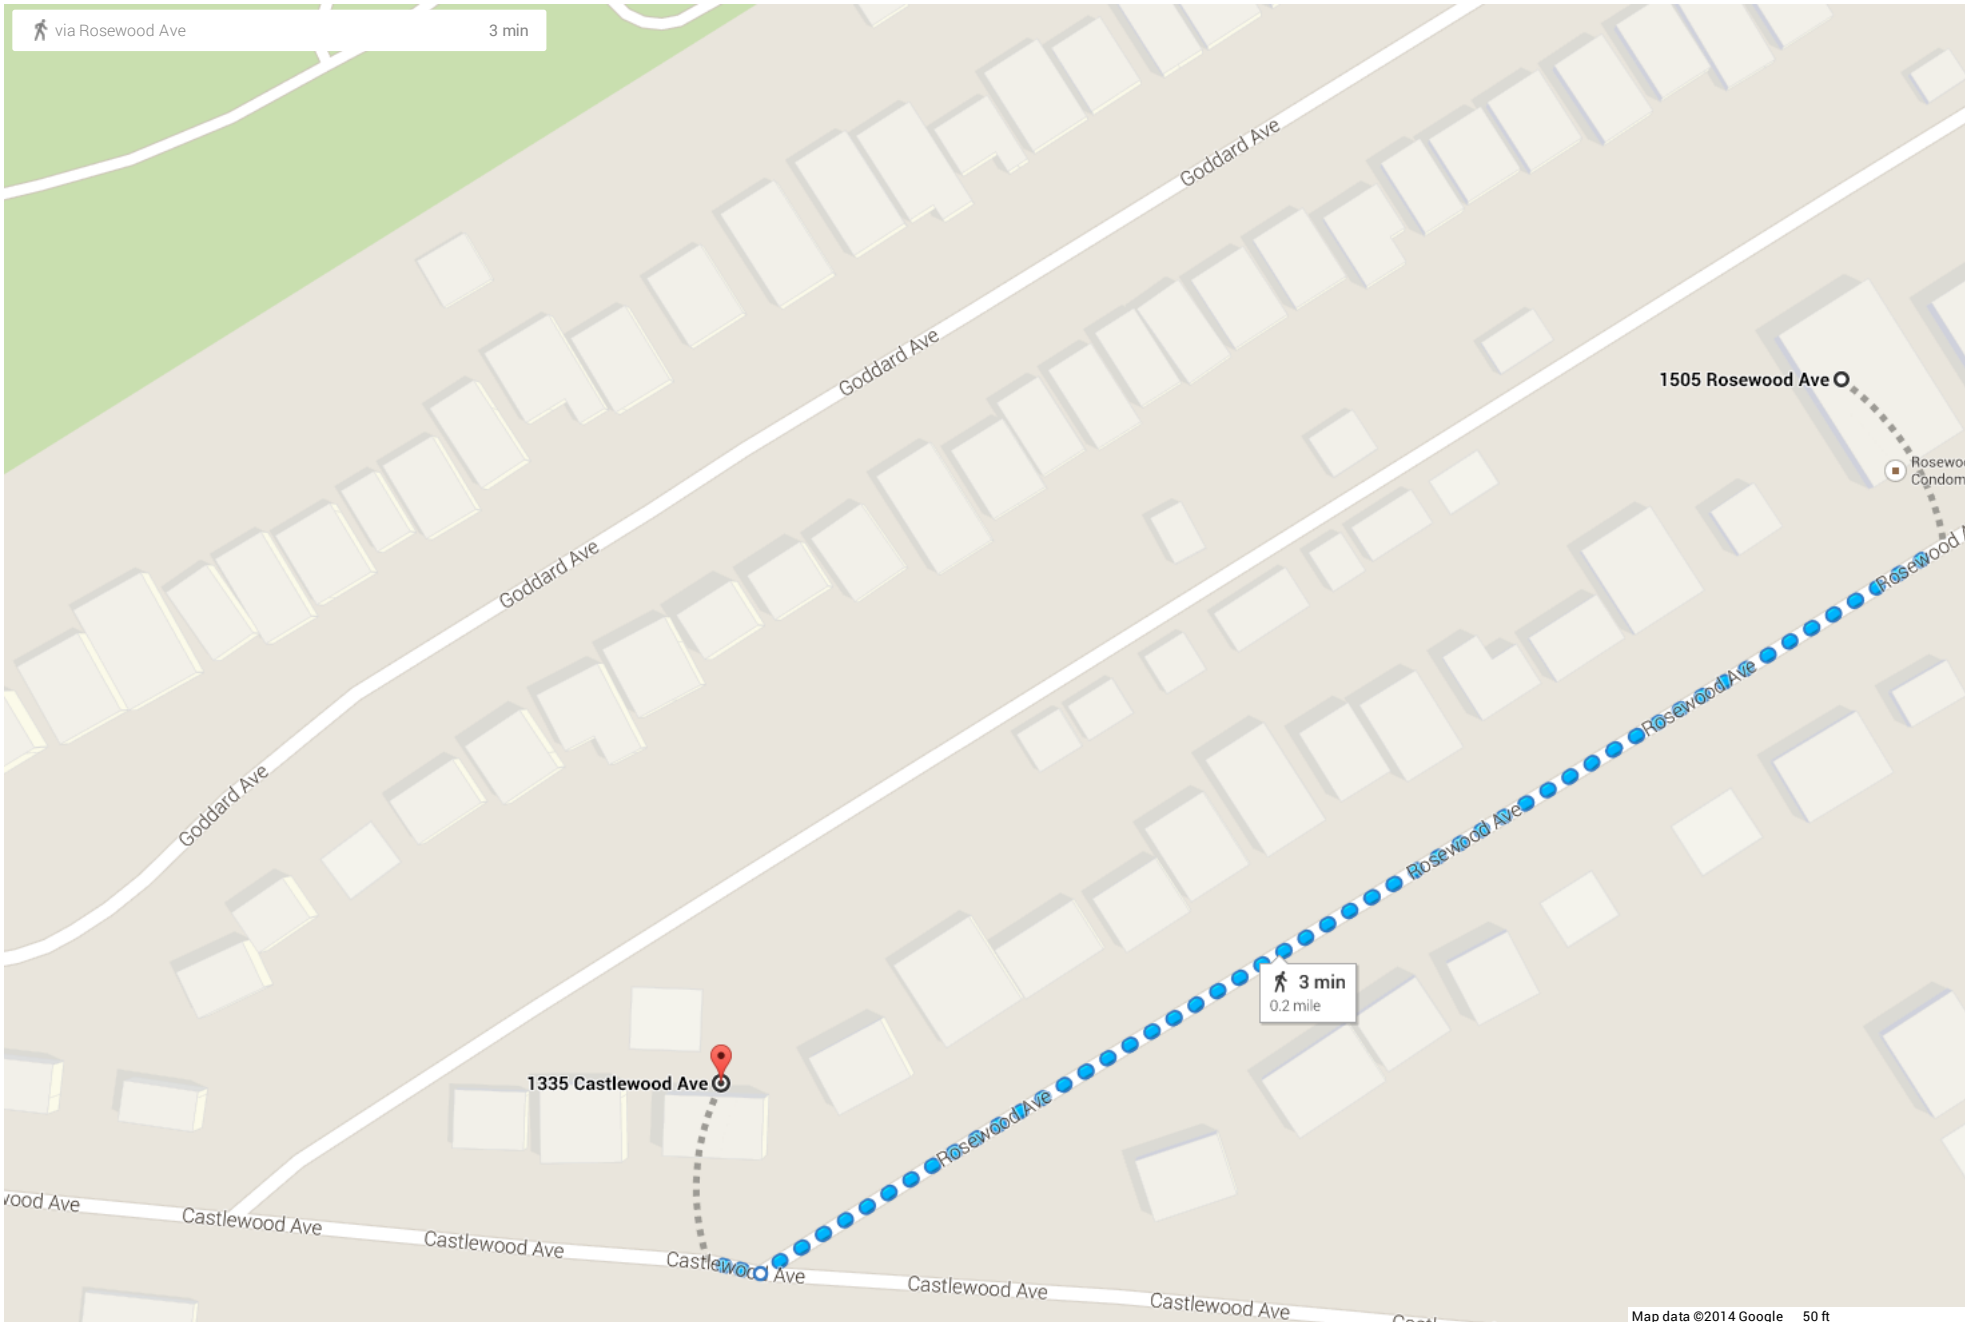

via Rosewood Ave

2 min

1703

1703

17

1537 Rosewood Ave

1505 Rosewood Ave

Rosewood Condominium Council

2 min
443 ft

via Rosewood Ave

3 min

1335 Castlewood Ave

1505 Rosewood Ave

3 min
0.2 mile