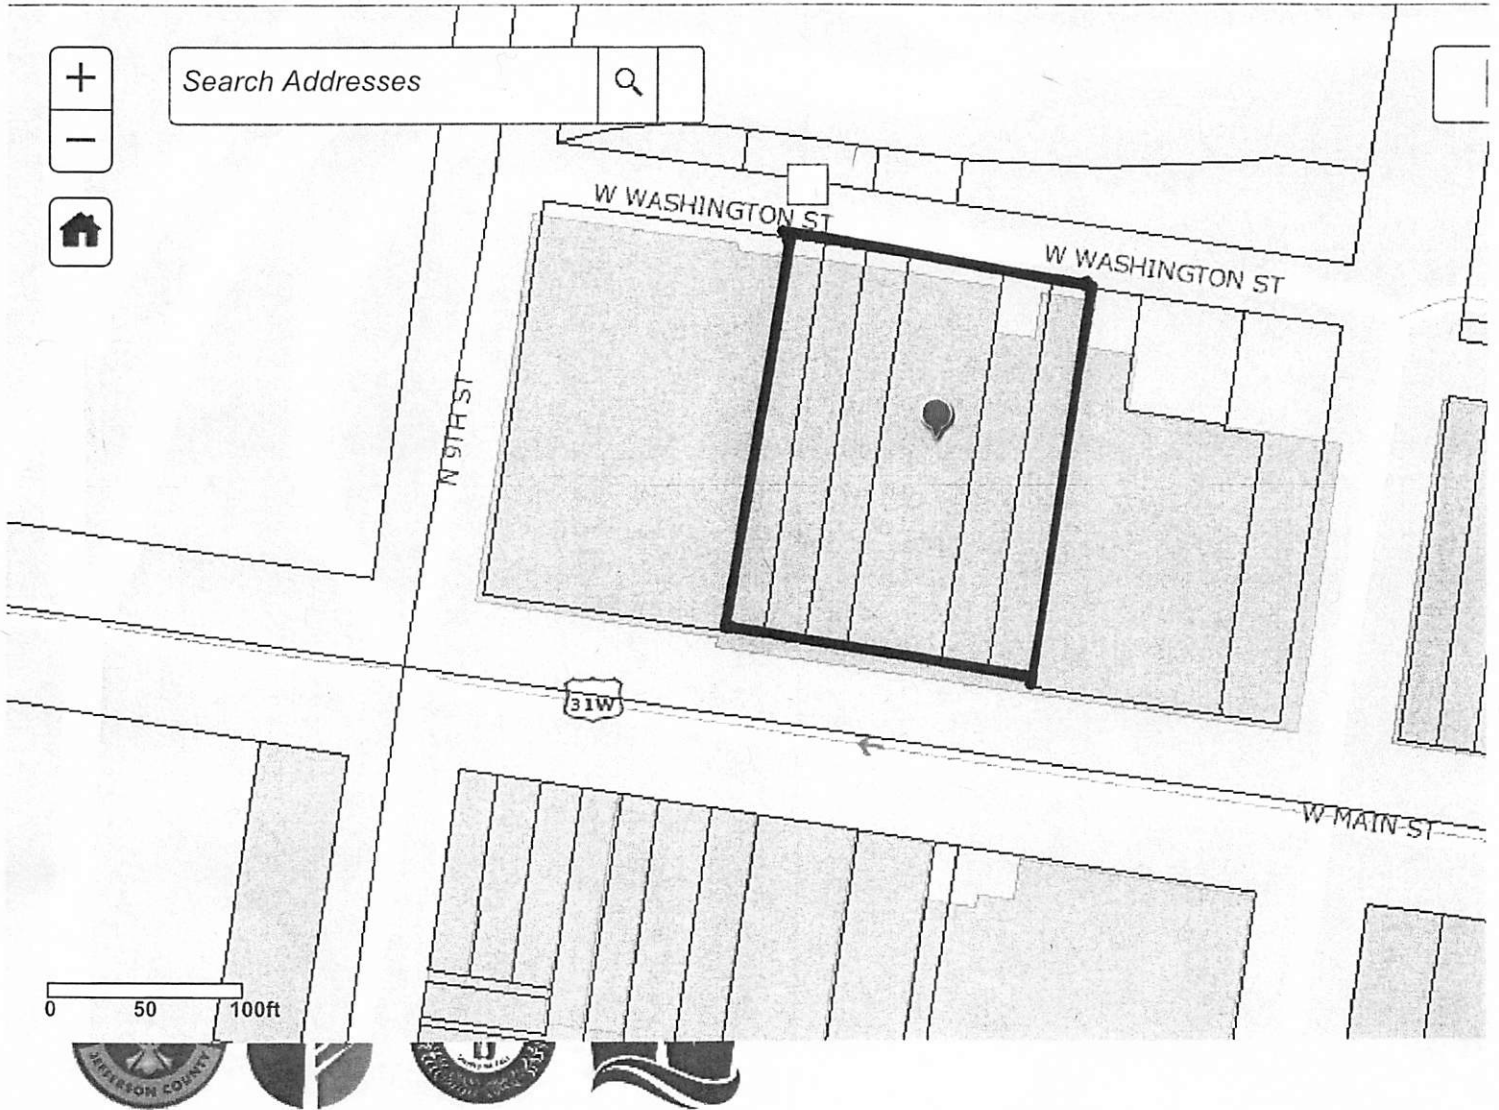

# MAP OF DEVELOPMENT AREA

LOJIC

[Maps](#) [Data](#) [Services](#) [News](#) [About](#) [LOJIC User Portal](#) [Search](#)

MSD Building 700 West Liberty Street Louisville, KY 40203 38.2533 N, -85.7628 W

[User Portal](#) [Contact Us](#) [Privacy Statement](#)